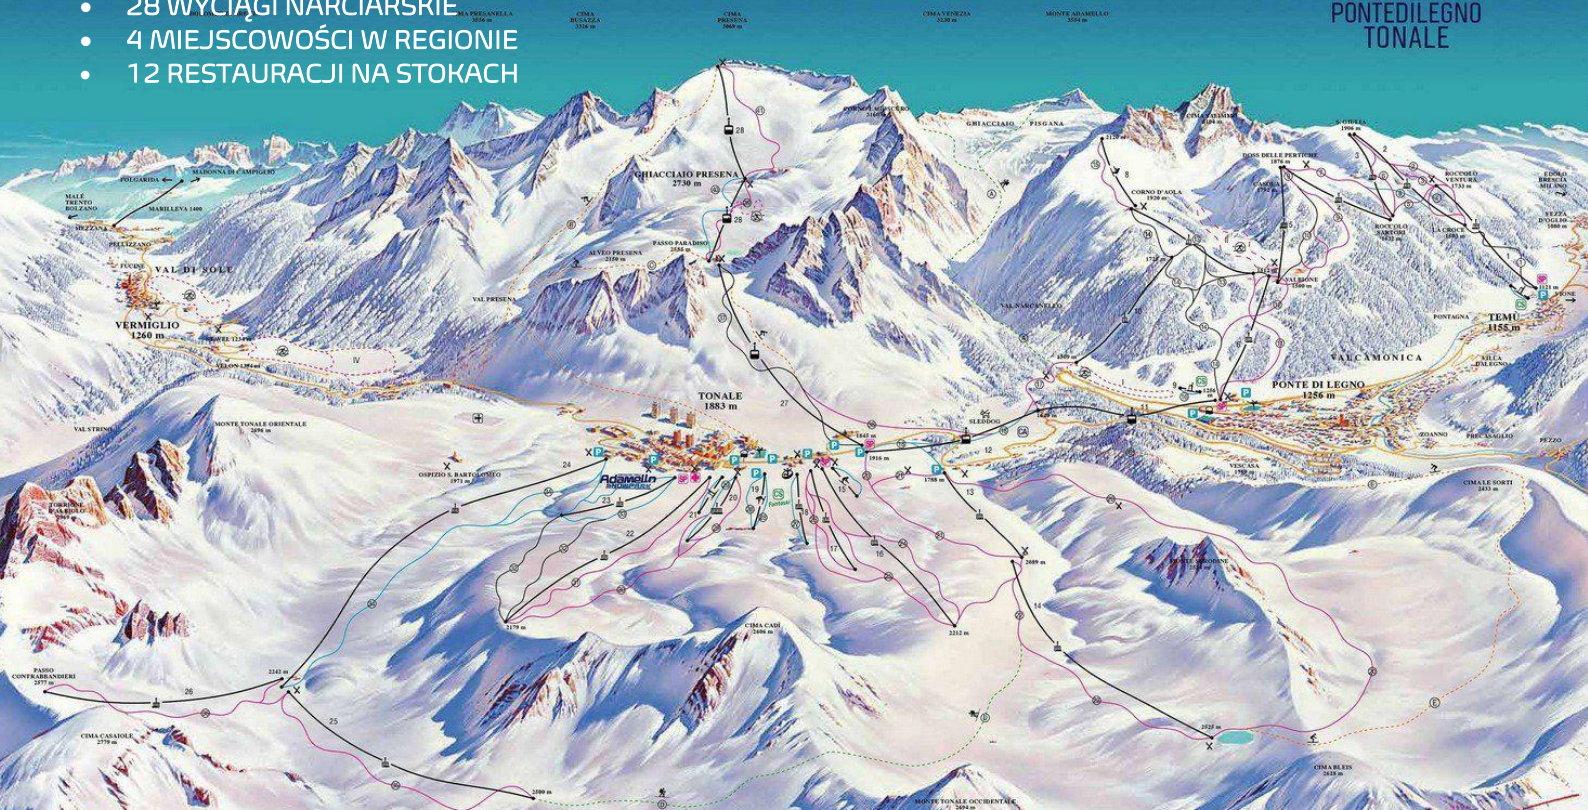

alpejskie ferie zimowe 2023

italia - trentino

ADAMELLO – PONTE DI LEGNO – TONALE

- SKIPASS W CENIE I PONAD 100 KM TRAS M.IN. NA LODOWCU PRESENA I WYS. 3016 M N.PM
- EMOCJE NA STOKACH TONALE-PONTE DI LEGNO-TEMU I SNOWPARKU 'FREESTYLE ARENA'
- CHILLOUT I ZAKWATEROWANIE W APARTAMENTACH Z ANEKSAMI KUCHENNYMI
- NIEPOWTARZALNY KLIMAT ŚNIEŻNOBIAŁYCH DOLOMITÓW
- ZNIŻKI I SZKÓLKA NARCIARSKA DLA DZIECI**

REGION PONTEDILEGNO-TONALE-TEMU → [MAPA TRAS](#)

- 41 TRAS NARCIARSKICH **10 25 6**
- WYSOKOŚĆ REGIONU 1121M – 3000M
- 28 WYCIĄGI NARCIARSKIE
- 4 MIEJSCOWOŚCI W REGIONIE
- 12 RESTAURACJI NA STOKACH

Zakwaterowanie proponujemy w wiosce PONTE DI LEGNO i komfortowej rezydencji, położonej zaledwie 150 m od wyciągów narciarskich! W budynku rezydencji znajduje się restauracja, supermarket, apteka, bar oraz sklepy sportowe. Do centrum tej urokliwej wioski górskiej PONTE DI LEGNO jest zaledwie kilka minut spacerem.

Termin: 14-21.01.2023

Apartament 2 pokojowy dla 4 osób 2599,- pln/os

DODATKOWE ZNIŻKI:

DZIECI URODZONE PO: 30/04/2006 -200,- PLN/OS

DZIECI URODZONE PO: 30/04/2014 -800,- PLN/OS

SZKOLKA NARCIARSKA DLA DZIECI WRAZ Z OPIEKĄ NA STOKU**